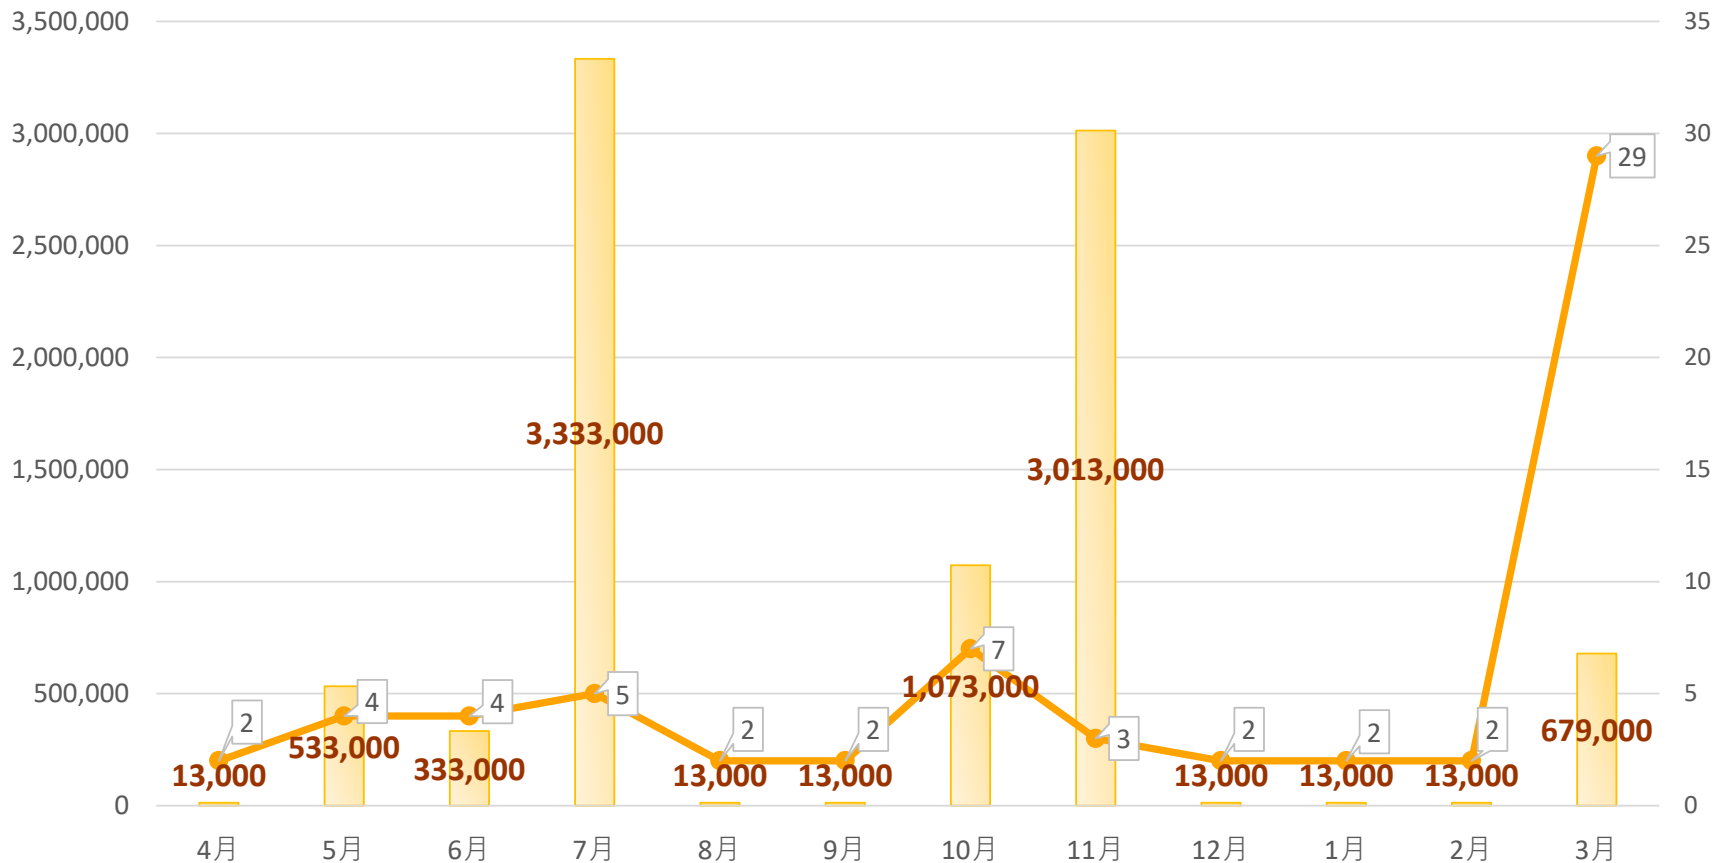

駒澤大学教育研究振興基金 寄付金額と寄付件数の推移（令和3年度）

寄付金額（円）

寄付件数

（令和3年度）

寄付金額 寄付件数